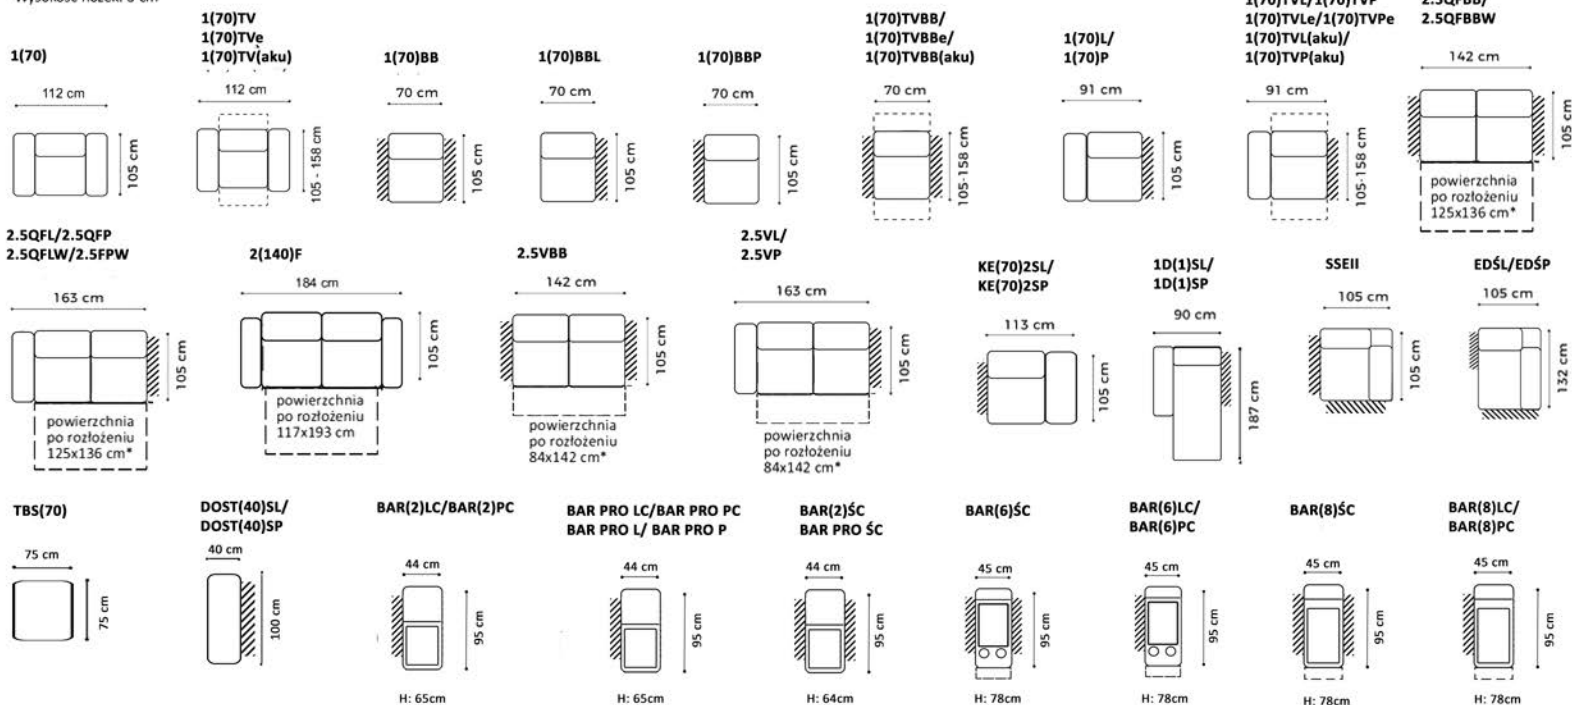

www.GalaMeble.com

system modułowy

Massimo

Dostępne bryły

Wysokość siedziska: 46 cm
 Głębokość siedziska: 56 cm
 Wysokość mebla: 78 cm (z opuszczonym zagłówkiem)
 99 cm (z podniesionym zagłówkiem)
 Wysokość nóżek: 3 cm

* Ostateczny wymiar powierzchni spania zależy od rodzaju bryły, którą dostawisz do bryły z funkcją spania

Wybrane konfiguracje

GALA
COLLEZIONE

Massimo

Obicie	
Skóra	X
Tkanina jednokolorowa	X
Możliwość zestawienia dwóch kolorów	
Nici wysokiej jakości dobrane pod odcień obicia	X

Elementy opcjonalne	
Mobilny zagłówek	
Bar ze schowkiem	X