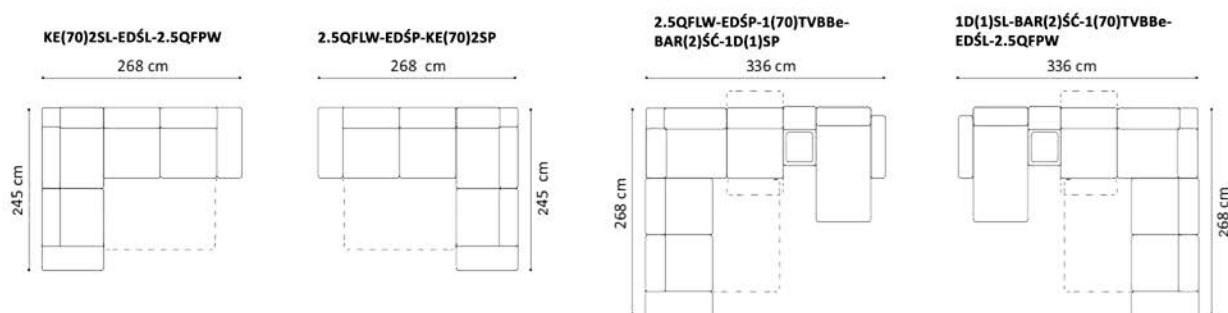

www.GalaMeble.com

system modułowy

Massimo

Dostępne bryły

Wysokość siedziska: 46 cm
 Głębokość siedziska: 56 cm
 Wysokość mebla: 78 cm (z opuszczonym zagłówkiem)
 99 cm (z podniesionym zagłówkiem)
 Wysokość nóżek: 3 cm

* Ostateczny wymiar powierzchni spania zależy od rodzaju bryły, którą dostawisz do bryły z funkcją spania

Wybrane konfiguracje

GALA
COLLEZIONE

Massimo

Obicie	
Skóra	X
Tkanina jednokolorowa	X
Możliwość zestawienia dwóch kolorów	
Nici wysokiej jakości dobrane pod odcień obicia	X

Elementy opcjonalne	
Mobilny zagłówek	
Bar ze schowkiem	X